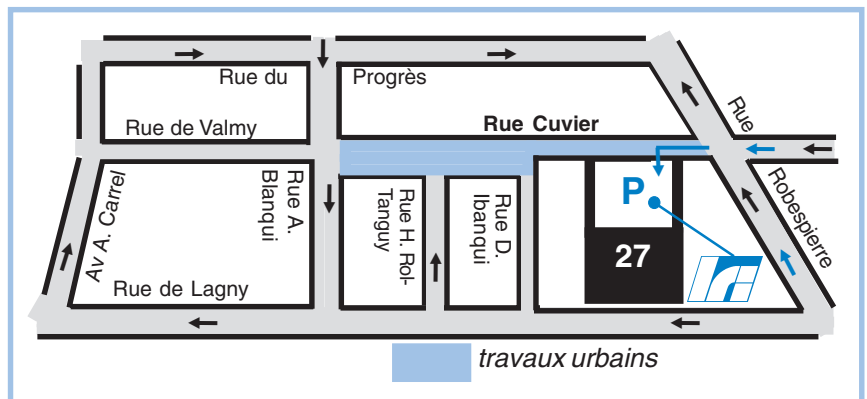

la robinetterie industrielle

27 rue Cuvier, 93107 MONTREUIL CEDEX - Téléphone : 01 49 20 70 00 - Télécopie : 01 49 20 70 10

lri@larobinetterie.com - www.larobinetterie.com

SAS au capital de 500 000 € - Créée en 1947 - 572002053 RCS Bobigny - Identifiant CEE : FR 26 572 002 053 - NAF 515 J

Montreuil, le 18 janvier 2008

Objet : accès Point Service LRI Montreuil (93)

Madame, Monsieur, chers clients,

Vous comptez parmi nos fidèles clients au Point Service LRI de Montreuil et nous vous en remercions.

Vous avez constaté depuis plusieurs mois une évolution importante de l'aspect des quartiers du Bas Montreuil : immeubles en construction, création de voies réservées, modification des sens de circulation.

Ces chantiers de travaux urbains ont généré pour notre clientèle des difficultés d'accès que nous nous employons à minimiser en mettant à votre disposition des plans à retirer directement au Point Service, à télécharger à partir du site internet www.larobinetterie.com ou à recevoir par courrier.

C'est ainsi que nous joignons à la présente le plan de circulation actuellement en vigueur.

Une nouvelle tranche de travaux d'aménagement est programmée pour le 1er trimestre 2008 et concernera directement la rue Cuvier.

Voir ci-contre vue agrandie

Le plan d'accès au Point Service LRI, régulièrement mis à jour en fonction de l'évolution des travaux, sera disponible sur le site www.larobinetterie.com

Notre parking reste accessible durant toute la durée de ces travaux pour vous permettre un stationnement et chargement de vos véhicules en toute tranquillité.

Nous vous prions de croire, Madame, Monsieur, chers clients, en l'assurance de nos sentiments dévoués.

Rodrigues DOS SANTOS
Directeur Commercial

P J : plan de circulation au 21-12-2007

AGENCES :	BORDEAUX ☎ 05 56 13 14 12	MARSEILLE ☎ 04 96 15 78 20 /40	PERPIGNAN ☎ 04 68 54 17 78
	CARCASSONNE ☎ 04 68 47 42 74	MONTPELLIER ☎ 04 67 58 40 06	ROUEN-Div GC ☎ 02 35 91 16 15
	Dpt MTI ☎ 04 68 47 55 55	NANTES ☎ 02 28 01 40 36	ROUEN-Div Ind ☎ 02 35 80 02 82
	LILLE ☎ 03 20 04 00 66	PARIS ☎ 01 49 20 70 00	STRASBOURG ☎ 03 88 81 94 60
	LYON ☎ 04 72 76 94 54	PAU ☎ 05 59 13 80 34	TOULOUSE ☎ 05 34 25 64 00